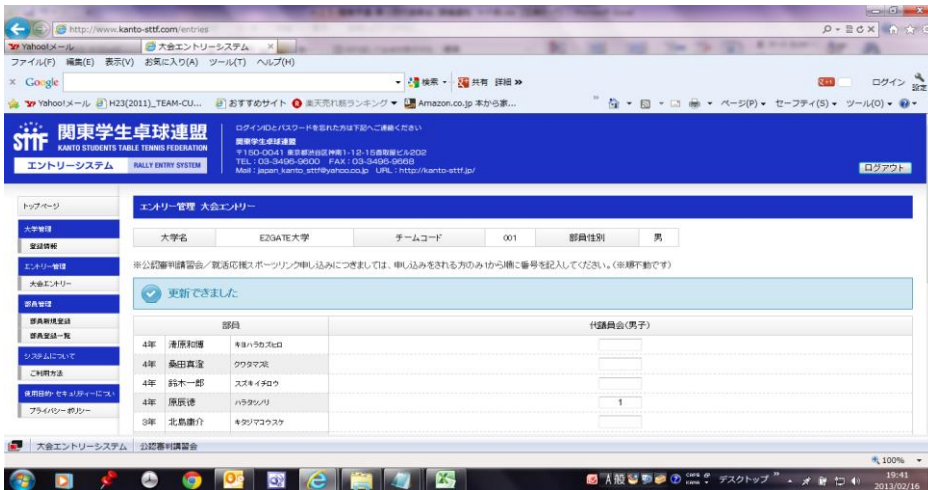

平成28年度・第1回・関東学連・代議員会・開催通知

下記の通り、平成28年度・関東学連・第1回代議員会を開催します。

日時：H28-3/21(月・祝) PM1:00~

場所：[早稲田大学 戸山キャンパス 34号館 4階 453教室 (地下鉄・東西線・早稲田駅より徒歩5分)](#)

※ 従来とキャンパスは同じですが、校舎、教室が違いますのでご注意ください。

・会場案内

代理でも構いませんので、原則、全校出席してください。

欠席すると、春リーグの日程、会場の打ち合わせに支障が生じます。

(3部以下で男女の代議員を1人で兼ねている場合も、春リーグの日程、会場の打ち合わせに支障が生じます。代理でも良いので、男女各チームに1人ずつの出席をお願いします)

※3部以下校は、4月30日(土)~6月5日(日)の間の休日(土日祝)で春リーグが行なえる会場があるかを確認の上、代議員会に臨んでいただければ、打ち合わせがスムーズに進みます。(自校の体育館が、5月〇日(土)・〇日(日)が使える、など)

春リーグ・幹事校講習会(=3部以下開会式)は4/29(金・祝)、入替戦は6/11(土)です。

よって、この1ヶ月余りの期間内に、各ブロックの春リーグを行なう必要があります。

また、新人戦が5/27(金)・28(土)に行なわれますので、出来るだけこの日程も避けて3部以下の春リーグを行なうことを希望します。

出席者を、関東学連エントリーシステム(<http://www.kanto-sttf.com/login>) の「エントリー管理」→「大会エントリー」で、「1」と入力してください。

締切:3/11(金)

また、[「関東学連・平成28年度登録準備に関する依頼事項」](#) も必ず確認の上、対応願います。

(次ページに続く)